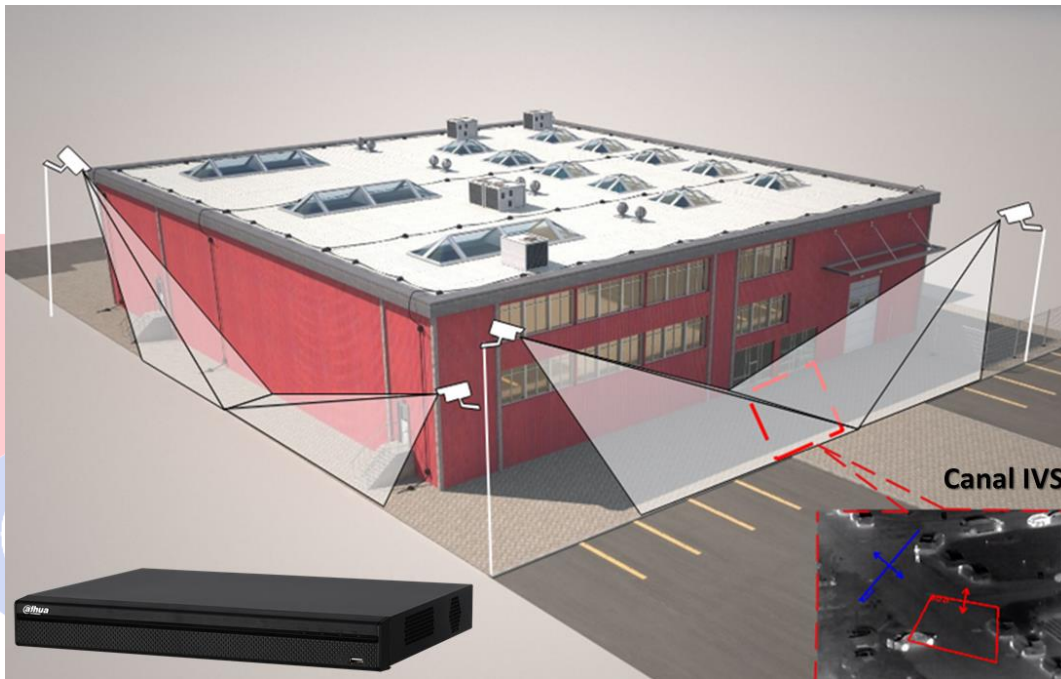

CONTROL DE ASISTENCIA
CONTROL DE ACCESO
CCTV

CREDENCIALIZACION
RELOJES CHECADORES
CONTROL VEHICULAR

- Consumo de energía máx <15W. (sin disco duro).
- Condiciones de operación -10°C ~ + 55 °C.
- Condiciones de almacenaje -20°C ~ + 70°C.
- Dimensiones 375 mm × 287 mm × 53 mm.
- Peso 2.35kg (sin disco duro).

APLICACIONES