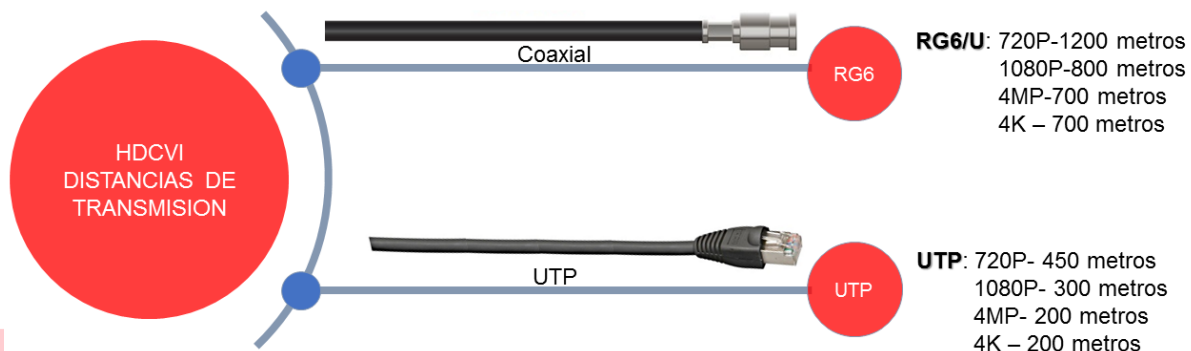

Sistema de video inteligente (IVS).

El DVR cuenta con un canal IVS por lo que tiene la capacidad de detectar y analizar objetos en movimiento para mejorar la vigilancia por video. Además también cuenta con un canal para la función de detección de rostro.

- Tripwire.
- Intrusión.
- Objeto abandonado/perdido.

Mayor distancia de transmisión.

La tecnología HDCVI de Dahua garantiza la transmisión de video a tiempo real y sin perdidas de calidad, a distancias de hasta 700m para video de 4K y 4MP vía cable coaxial y hasta 200m por cable UTP mediante transceptores.