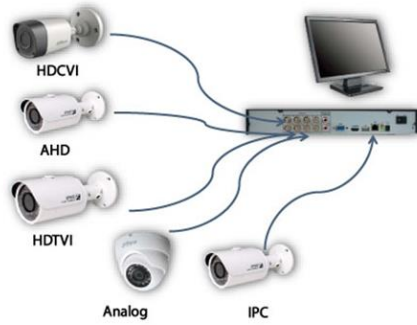

El modelo XVR8816S es un DVR pentahíbrido, es decir, soporta 5 tecnologías diferentes: CVBS, AHD, HDCVI, TVI e IP. Este equipo cuenta con 16 canales HDCVI4MP, 2 salidas de video hdmi la cual una de ellas soporta 4K, soporta funciones IVS y dewarping para cámara fisheye. Además soporta 48 canales IP (12mp) adicionales a los 16 canales HDCVI.

CONTROL DE ASISTENCIA
CONTROL DE ACCESO
CCTV

CREDENCIALIZACION
RELOJES CHECADORES
CONTROL VEHICULAR

Compatibilidad total.

HDCVI HD-TVI
AHD IP CVBS

Agrega 48 canales ip extras de hasta 12 megapíxeles.

48 CANALES IP ADICIONALES

CONTROL DE ASISTENCIA
CONTROL DE ACCESO
CCTV

CREDENCIALIZACION
RELOJES CHECADORES
CONTROL VEHICULAR

El XVR8816S cuenta con diferentes funciones de detección inteligente que están integradas en el equipo: