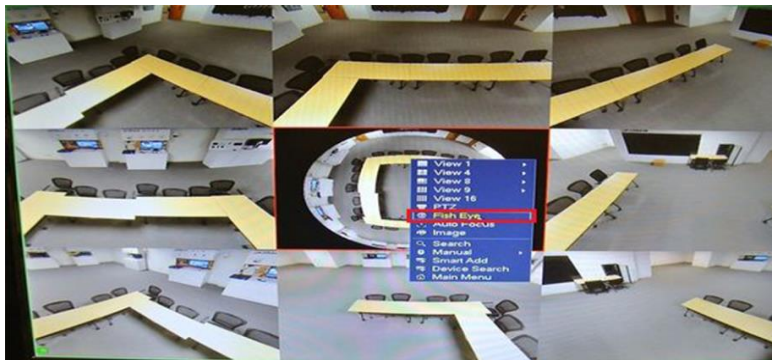

Dewarping.

La función dewarping fisheye se puede realizar en cámaras fisheye HDCVI e IP. Esta serie soporta la cámara fisheye HDCVI 4MP, incluyendo pre visualización, grabación y dewarping.

CITLALTZIN No. 3 COL. RICARDO FLORES MAGON MEXICO, D.F.
TEL. + (52) (55) 5581-3700, 03, 05. + (52) (55) 5581-8914
ventas@timesolutions.com.mx
www.timesolutions.com.mx