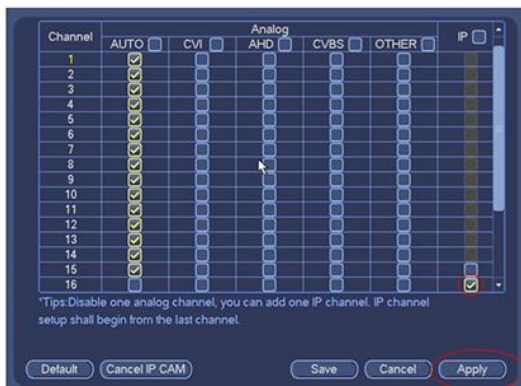

CONTROL DE ASISTENCIA
CONTROL DE ACCESO
CCTV

CREDENCIALIZACION
RELOJES CHECADORES
CONTROL VEHICULAR

Compatibilidad total.

HDCVI HD-TVI
AHD IP CVBS

Agrega 48 canales ip extras de hasta 12 megapíxeles.

48 CANALES IP ADICIONALES

Dewarping.

La función dewarping fisheye se puede realizar en cámaras fisheye HDCVI e IP. Esta serie soporta la cámara fisheye HDCVI 4MP, incluyendo pre visualización, grabación y dewarping.

CITLALTZIN No. 3 COL. RICARDO FLORES MAGON MEXICO, D.F.
TEL. + (52) (55) 5581-3700, 03, 05. + (52) (55) 5581-8914
ventas@timesolutions.com.mx
www.timesolutions.com.mx