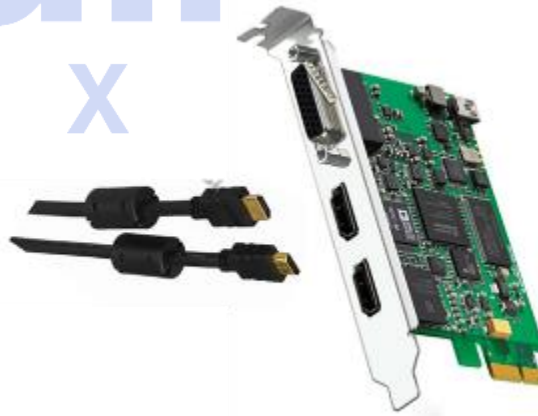

CONTROL DE ASISTENCIA
CONTROL DE ACCESO
CCTV

CREDENCIALIZACION
RELOJES CHECADORES
CONTROL VEHICULAR

El XVR8816S cuenta con diferentes funciones de detección inteligente que están integradas en el equipo:

- Intrusión.
- Tripwire.
- Detección de objeto abandonado/perdido.
- Detección de rostros.

Salida de video HDMI.

Este modelo cuenta con 2 salidas de video HDMI la cual una de ellas soporta hasta 4K.