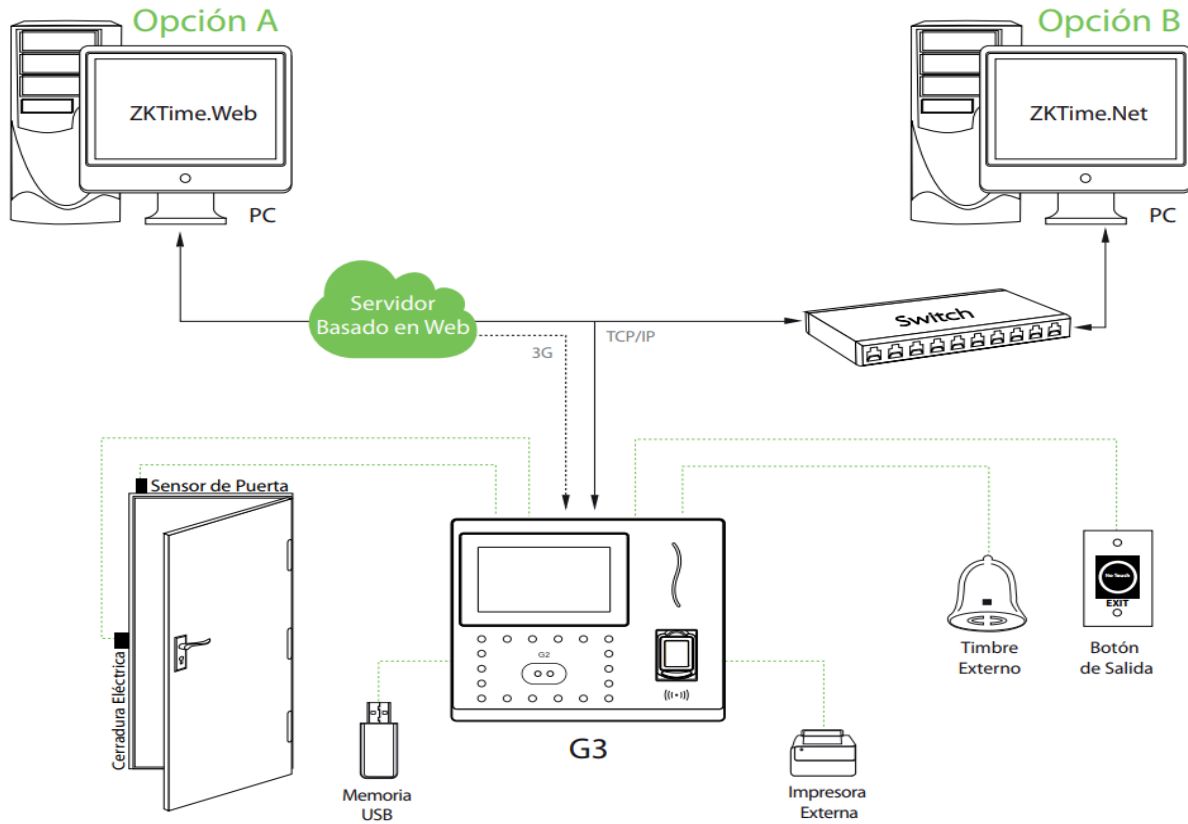

CREDENCIALIZACION
RELOJES CHECADORES
CONTROL VEHICULAR

Dimensiones

Diagrama de conexión

EQUIPO OPCIONAL: Batería de respaldo IK7 (No incluida)