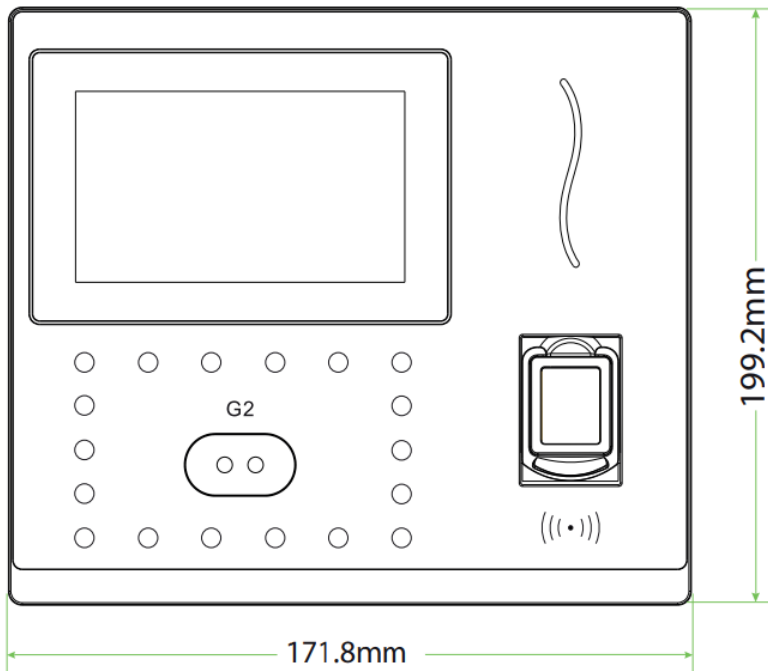

CREDENCIALIZACION
RELOJES CHECADORES
CONTROL VEHICULAR

Dimensiones

Diagrama de conexión

EQUIPO OPCIONAL: Batería de respaldo IK7 (No incluida)