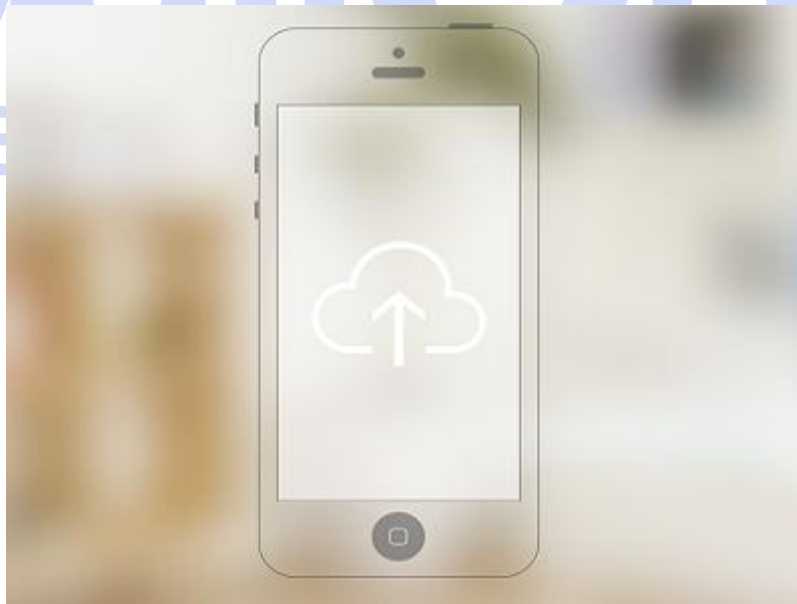

Imou Cloud

Imou Cloud hace su vida más fácil con notificaciones de alarma, transmisión de video en vivo y actualizaciones de firmware de un toque.